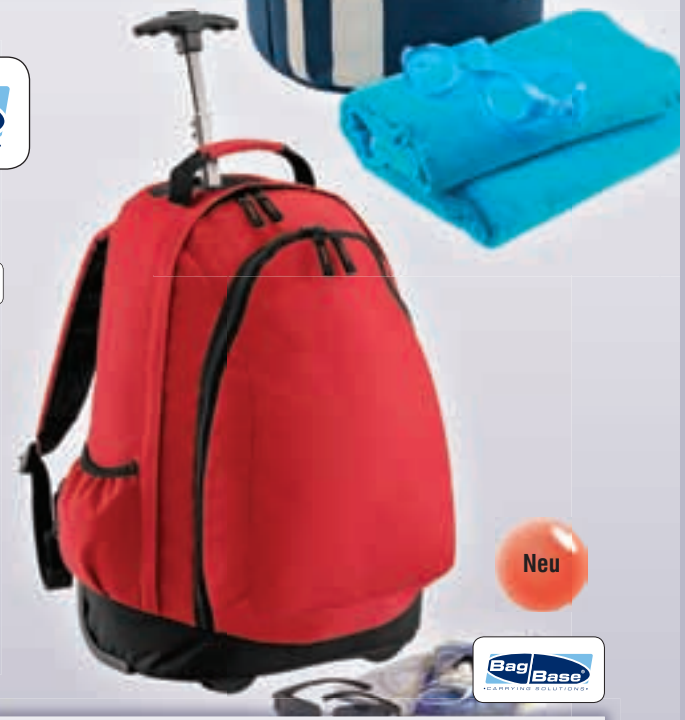

Neu

672.29 Teamwear Sporttasche

Bag Base BG572

Polyester-Nylongemisch (600D/420D), abnehmbarer Schultergurt mit Polster, reflektierende Paspelierung, Zip-Taschen an den Stirnseiten, zum Besticken geeignet, Fassungsvermögen: 54 Ltr. Format: 64 x 31 x 35 cm, veredelbare Fläche: 40 x 17 cm.