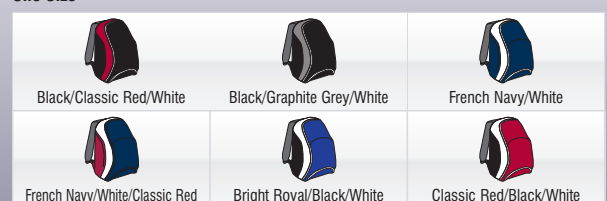

One Size

GAMEGEAR

Passend zu

Hemd 768.11
KK186

Alle Artikel werden ohne Dekoration geliefert.

DE/AT

Bags