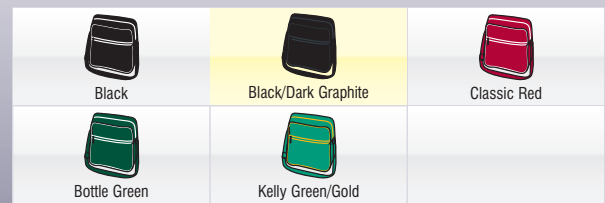

663.29 Flaschen-Kühltasche Bag Base BG63

100 % Ripstop Polyester, stark isolierende Kühltasche, Tragegurt, Zip, bietet Platz für zwei Flaschen, zusätzliche Fronttasche mit Zip enthält Flaschenöffner und Verschluss, zum Besticken geeignet, Fassungsvermögen: 4 Ltr. Format: 32 x 19 x 11 cm, veredelbare Fläche: 12 x 10 cm.

One Size

646.29 Kühl-Rucksack Bag Base BG64

100 % Ripstop Polyester, stark isolierender Kühl-Rucksack, verstellbare gepolsterte Schultergurte, Vordertasche mit Zip, Seitentaschen aus Netzstoff mit Kordelzug, gepolsterter Rückenteil, zum Besticken geeignet, Fassungsvermögen: 15 Ltr. Format: 38 x 33 x 17 cm, veredelbare Fläche: 18 x 13 cm.

One Size

621.29 Family Cooler Bag Bag Base BG62

100 % Strukturpolyester, große, stark isolierende Kühltasche, verstellbarer und gepolsterter Schultergurt, Tasche mit Reißverschluss auf der Vorderseite, Fassungsvermögen: 18 Ltr. Format: 38 x 28 x 24 cm.

One Size

684.29 Retro Shoulder Bag Bag Base BG14

600D Polyester, verstellbarer Schultergurt, Innentasche mit Reißverschluss, Vordertasche mit Reißverschluss, Paspelierung in Kontrastfarbe, Fassungsvermögen: 18 Ltr. Format: 40 x 28 x 18 cm.

One Size

618.29 Retro Flight Bag Bag Base BG16

600D Polyester, verstellbarer Schultergurt, Innentasche mit Reißverschluss, Vordertasche mit Reißverschluss, Paspelierung in Kontrastfarbe, Fassungsvermögen: 7 Ltr. Format: 30 x 28 x 10 cm.

One Size